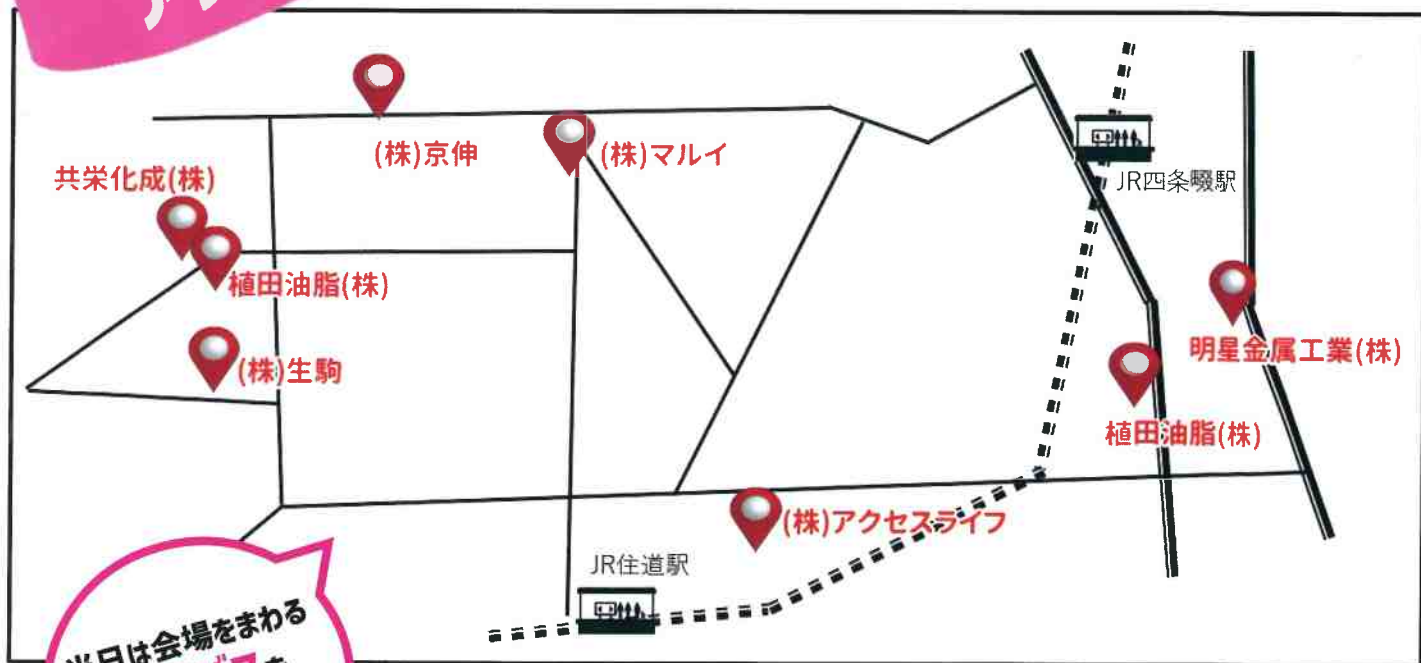

だいとうおーぷんふあくとりーこんたくと

DAITO

ホントはすごい！ 工場のひみつ

大東市マスコットキャラクター
ダイトン

入場無料

2023
11.3 (金・祝)

10:00-16:30

くわしくは▶▶

アクセスマップ

大東市の
まちこうばなど8か所

当日は会場をまわる
臨時バスを
運行いたします！

共催 大東商工会議所・大東市
後援 近畿経済産業局
協力 大阪産業大学商学科藤岡(芳)ゼミ/鈴木ゼミ
四條畷学園吹奏楽部
大阪桐蔭中学校高等学校プロジェクトワーク「コンサルティング研究」

地域の薬局をのぞいてみよう!

サンライト薬局グループ
株式会社アクセスライフ

だいとうおーぶんふあくとりーこんたくと
11/3 開催!!
★/★